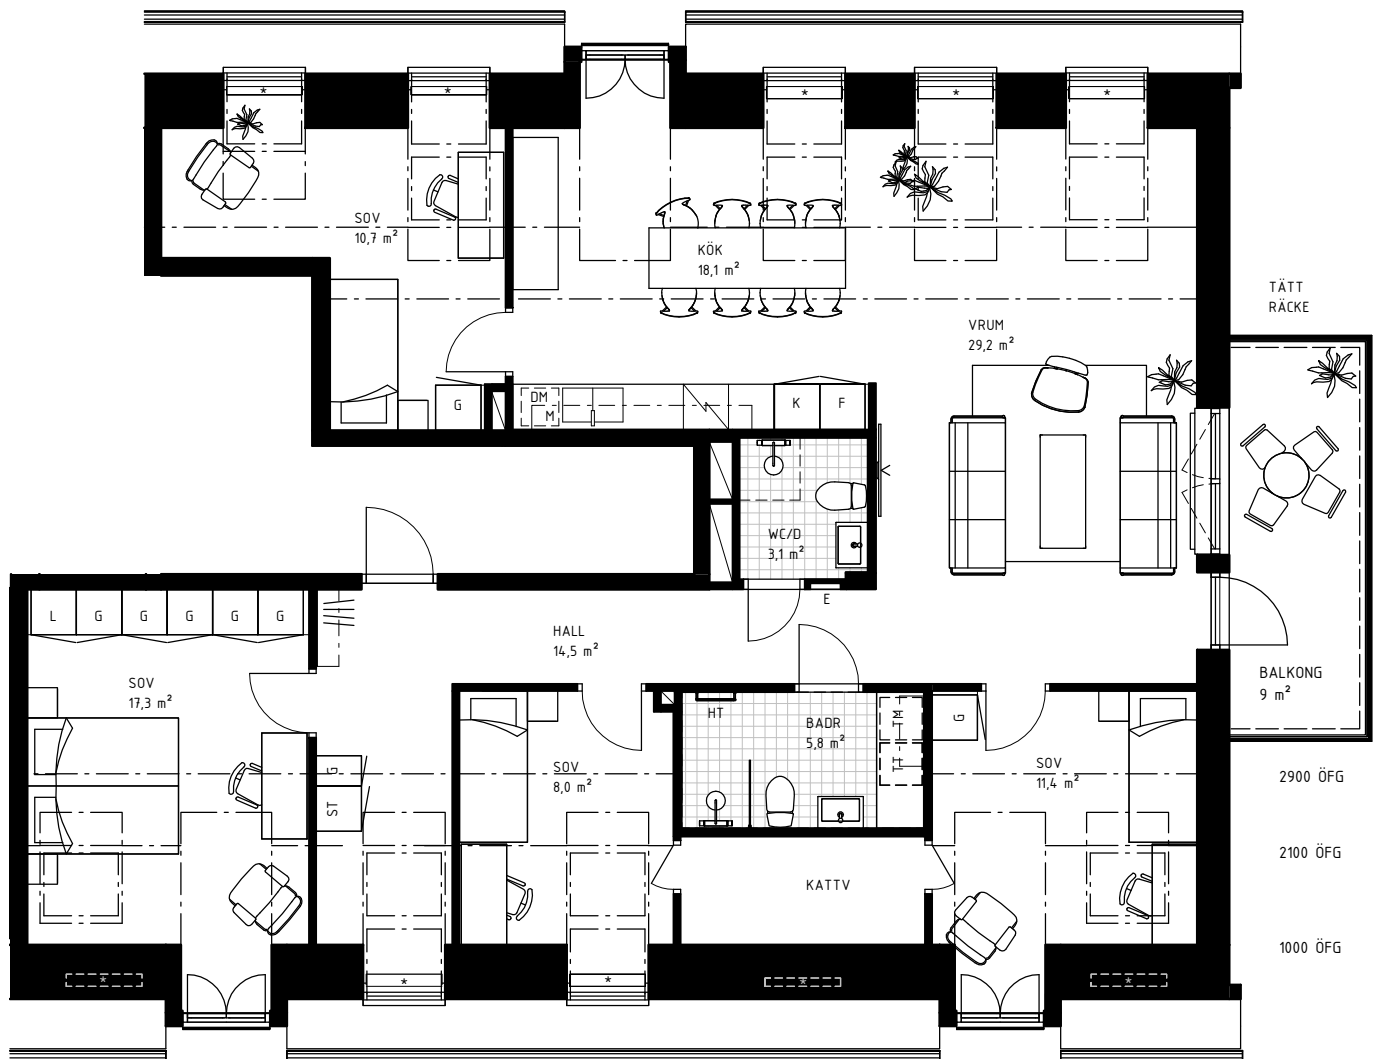

5 rök

122,0 KVM + 31 kvm golvarea

Högsta rumshöjd 2.9m samt 2.4m i badrum om ej annat anges.
Bröstningshöjd fönster 0,60m om ej annat anges.

LGH 5-1501, HUS C, TRH 5

1:100

Rätt till ändringar förbehålles.
Ytangelser är preliminära.
Möbler och övriga illustrationer ingår ej.
Originalformat A4. 2022-06-20

K	Kylskåp	KLK	Klädkammare
F	Frys	KATTV	Kattvind tillgänglig via lucka min 50x115cm
K/F	Kyl/Frys	TT	Torktumlare
DM	Diskmaskin	TM	Tvättmaskin
HSUM	Högsåp med ugn och mikro	KM	Kombimaskin
G	Garderob	E	IT-/elcentral
L	Linneskåp	INKL V	Inklädd installation 2.25m över golv
M	Mikrovågsugn	BH	Bröstningshöjd
ST	Städskåp	ÖFG	Rumshöjd
HT	Handukstork		
*	Konvektor		