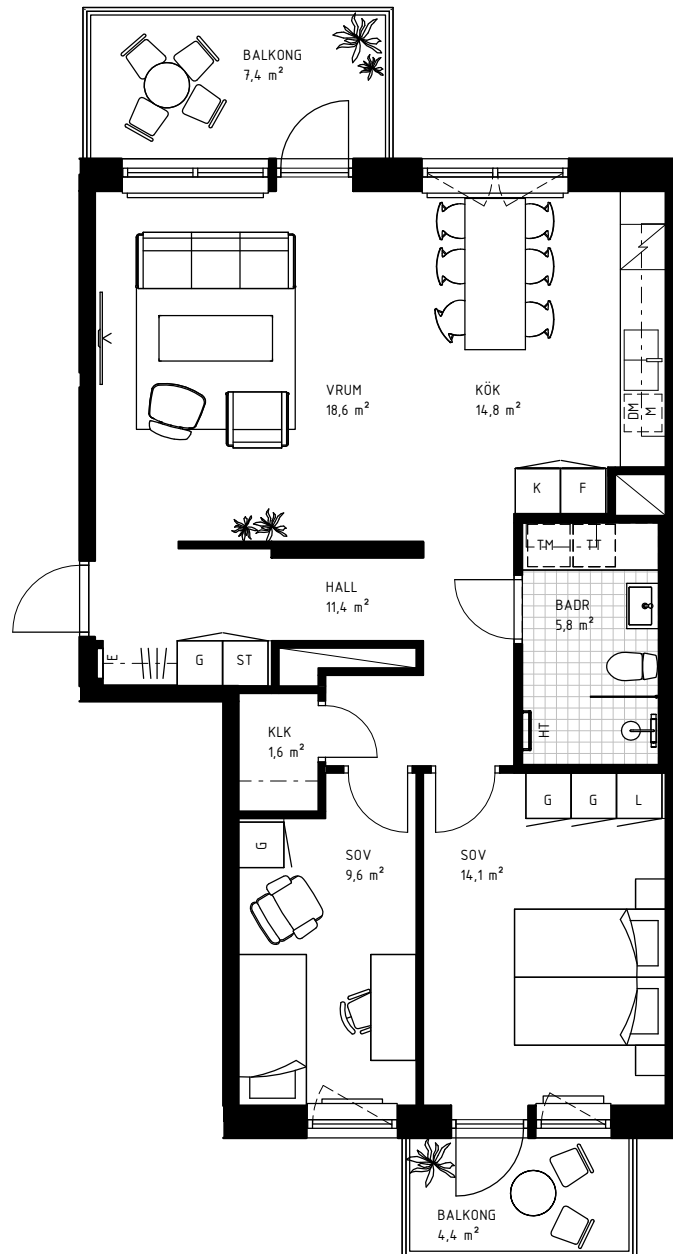

3 rok

79,5 KVM

Rumshöjd 2.6m samt 2.4m i badrum om ej annat anges. Bröstningshöjd fönster 0,60m om ej annat anges.

LGH 4-1401, HUS C, TRH 4

1:100

Rätt till ändringar förbehålles.
Ytangelser är preliminära.
Möbler och övriga illustrationer ingår ej.
Originalformat A4. 2022-02-18

K	Kylskåp	KLK	Klädkammare
F	Frys	KATTV	Kattvind tillgänglig via lucka min 50x115cm
K/F	Kyl/Frys	TT	Torktumlare
DM	Diskmaskin	TM	Tvättmaskin
HSUM	Högsåp med ugn och mikro	KM	Kombimaskin
G	Garderob	E	IT-/elcentral
L	Linneskåp	INKL V	Inklädd installation 2.25m över golv
M	Mikrovågsugn	BH	Bröstningshöjd
ST	Städsåp	ÖFG	Rumshöjd
HT	Handukstork		