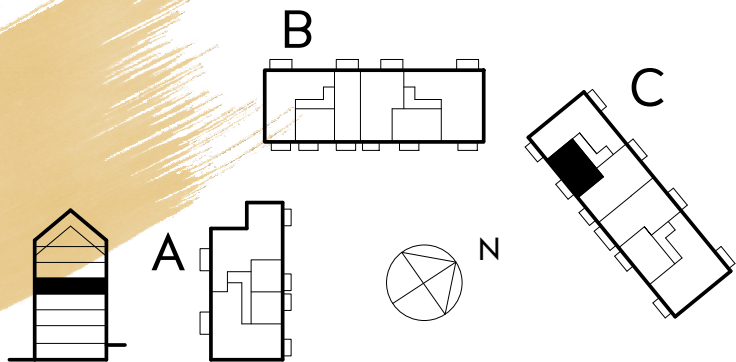

# 2 rok

45,0 KVM

Rumshöjd 2.6m samt 2.4m i badrum om ej annat anges. Bröstningshöjd fönster 0,60m om ej annat anges.

LGH 4-1302, HUS C, TRH 4

1:100

Rätt till ändringar förbehålles.  
Ytangelser är preliminära.  
Möbler och övriga illustrationer ingår ej.  
Originalformat A4. 2022-02-18

K	Kylskåp	KLK	Klädkammare
F	Frys	KATTV	Kattvind tillgänglig via lucka min 50x115cm
K/F	Kyl/Frys	TT	Torktumlare
DM	Diskmaskin	TM	Tvättmaskin
HSUM	Högsåp med ugn och mikro	KM	Kombimaskin
G	Garderob	E	IT-/elcentral
L	Linneskåp	INKL V	Inklädd installation 2.25m över golv
M	Mikrovågsugn	BH	Bröstningshöjd
ST	Städskåp	ÖFG	Rumshöjd
HT	Handukstork		