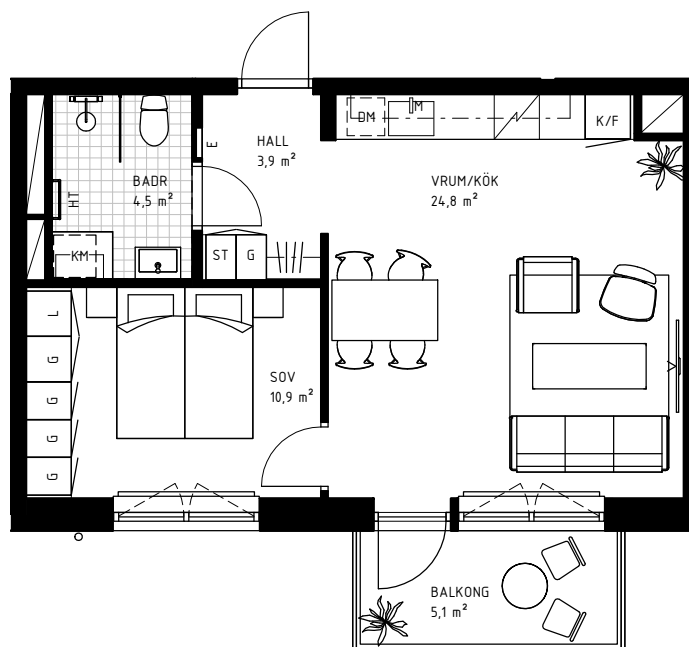

# 2 rok

45,0 KVM

Rumshöjd 2.6m samt 2.4m i badrum om ej annat anges. Bröstningshöjd fönster 0,60m om ej annat anges.

LGH 4-1302, HUS C, TRH 4

1:100

Rätt till ändringar förbehålles.  
Ytangelser är preliminära.  
Möbler och övriga illustrationer ingår ej.  
Originalformat A4. 2022-02-18

K	Kylskåp	KLK	Klädkammare
F	Frys	KATTV	Kattvind tillgänglig via lucka min 50x115cm
K/F	Kyl/Frys	TT	Torktumlare
DM	Diskmaskin	TM	Tvättmaskin
HSUM	Högsåp med ugn och mikro	KM	Kombimaskin
G	Garderob	E	IT-/elcentral
L	Linneskåp	INKL V	Inklädd installation 2.25m över golv
M	Mikrovågsugn	BH	Bröstningshöjd
ST	Städskåp	ÖFG	Rumshöjd
HT	Handukstork		