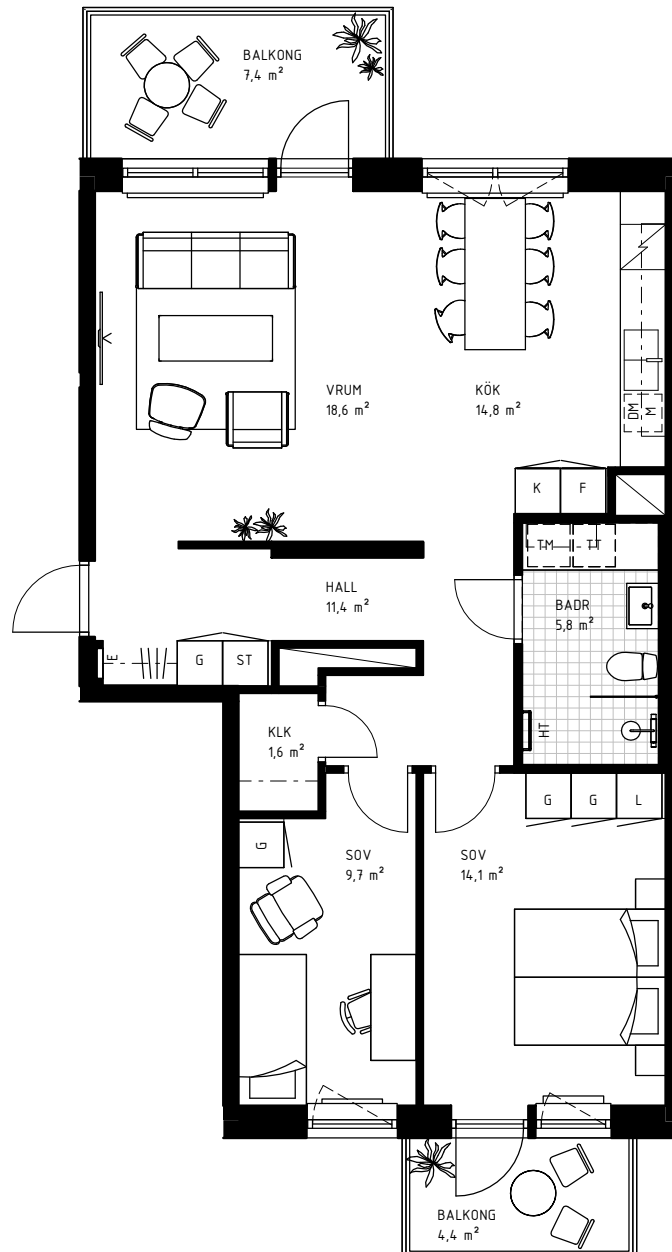

3 rok

79,5 KVM

Rumshöjd 2.6m samt 2.4m i badrum om ej annat anges. Bröstningshöjd fönster 0,60m om ej annat anges.

LGH 4-1101, HUS C, TRH 4

1:100

Rätt till ändringar förbehålles.
Ytangelser är preliminära.
Möbler och övriga illustrationer ingår ej.
Originalformat A4. 2022-02-18

K	Kylskåp	KLK	Klädkammare
F	Frys	KATTV	Kattvind tillgänglig via lucka min 50x115cm
K/F	Kyl/Frys	TT	Torktumlare
DM	Diskmaskin	TM	Tvättmaskin
HSUM	Högsåp med ugn och mikro	KM	Kombimaskin
G	Garderob	E	IT-/elcentral
L	Linneskåp	INKL V	Inklädd installation 2.25m över golv
M	Mikrovågsugn	BH	Bröstningshöjd
ST	Städsåp	ÖFG	Rumshöjd
HT	Handukstork		