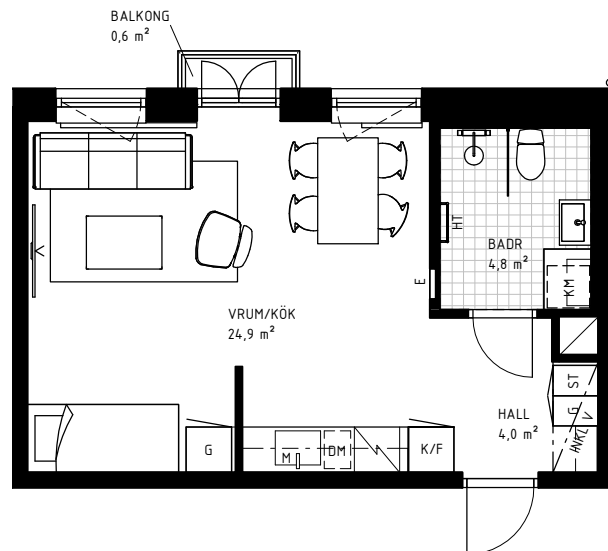

1 rok

34,0 KVM

Rumshöjd 2.9m samt 2.4m i badrum om ej annat anges. Bröstningshöjd fönster 0,68m om ej annat anges.

LGH 4-1003, HUS C, TRH 4

1:100

Rätt till ändringar förbehålles.
Ytangelser är preliminära.
Möbler och övriga illustrationer ingår ej.
Originalformat A4. 2022-02-18

K	Kylskåp	KLK	Klädkammare
F	Frys	KATTV	Kattvind tillgänglig via lucka min 50x115cm
K/F	Kyl/Frys	TT	Torktumlare
DM	Diskmaskin	TM	Tvättmaskin
HSUM	Högsåp med ugn och mikro	KM	Kombimaskin
G	Garderob	E	IT-/elcentral
L	Linnesåp	INKL V	Inklädd installation 2.25m över golv
M	Mikrovågsugn	BH	Bröstningshöjd
ST	Städsåp	ÖFG	Rumshöjd
HT	Handukstork		