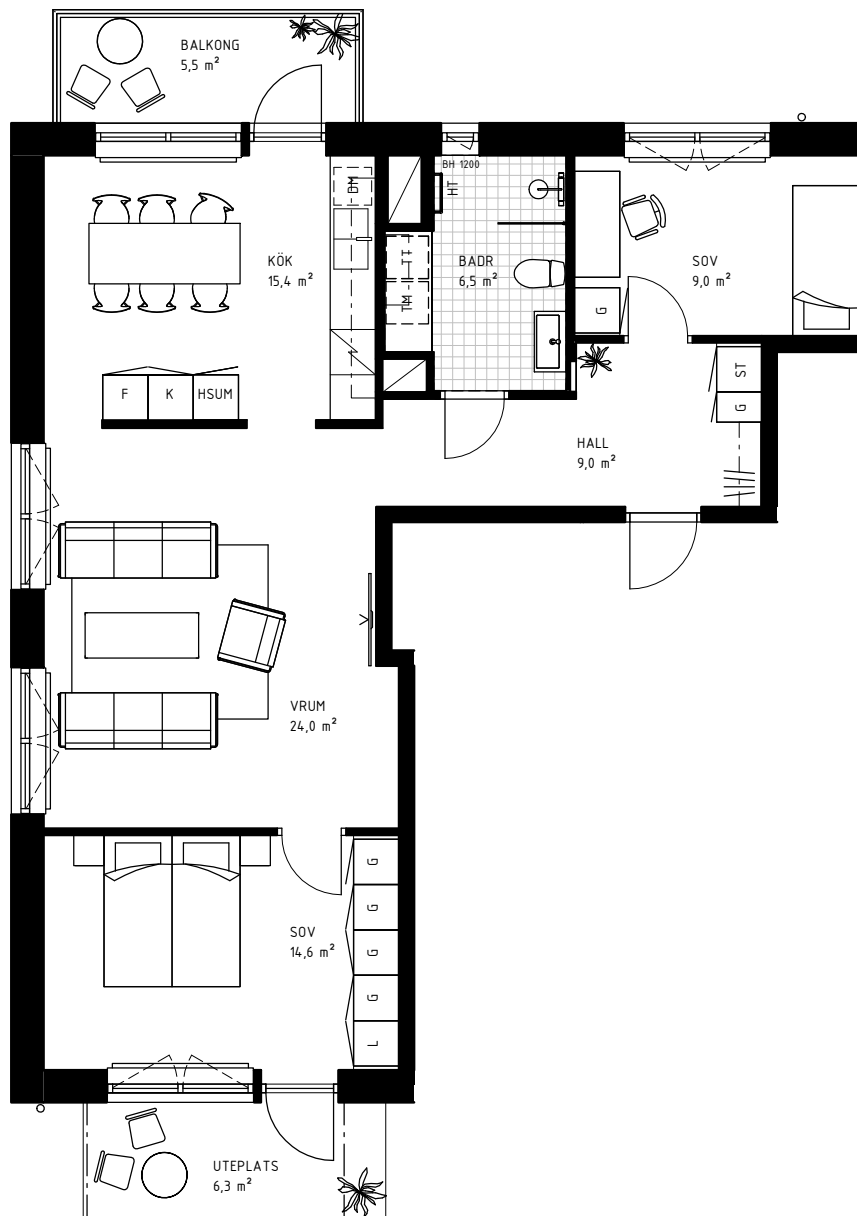

3 rok

80,5 KVM

Rumshöjd 2.9m samt 2.4m i badrum om ej annat anges. Bröstningshöjd fönster 0,68m om ej annat anges.

LGH 4-1002, HUS C, TRH 4

1:100

Rätt till ändringar förbehålles.
Ytangelser är preliminära.
Möbler och övriga illustrationer ingår ej.
Originalformat A4. 2022-02-18

K	Kylskåp	KLK	Klädkammare
F	Frys	KATTV	Kattvind tillgänglig via lucka min 50x115cm
K/F	Kyl/Frys	TT	Torktumlare
DM	Diskmaskin	TM	Tvättmaskin
HSUM	Högsåp med ugn och mikro	KM	Kombimaskin
G	Garderob	E	IT-/elcentral
L	Linneskåp	INKL V	Inklädd installation 2.25m över golv
M	Mikrovågsugn	BH	Bröstningshöjd
ST	Städsåp	ÖFG	Rumshöjd
HT	Handukstork		