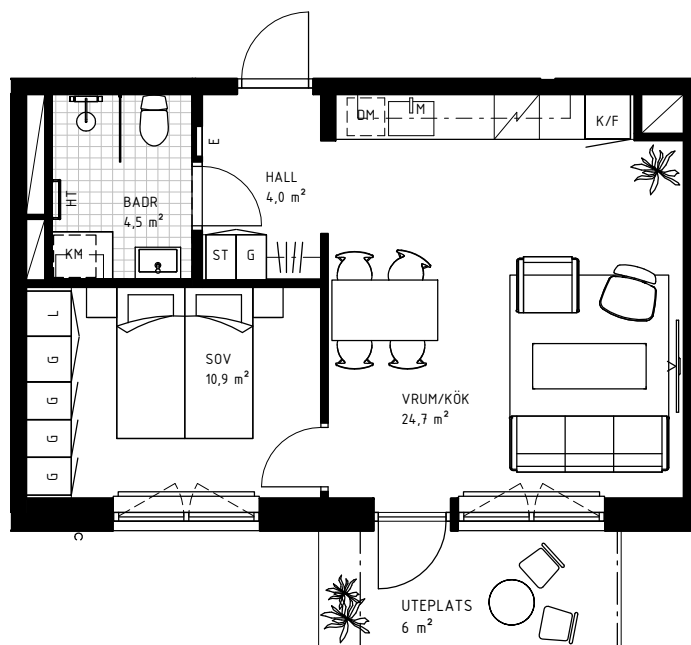

# 2 rok

45,0 KVM

Rumshöjd 2.9m samt 2.4m i badrum om ej annat anges. Bröstningshöjd fönster 0,68m om ej annat anges.

LGH 4-1001, HUS C, TRH 4

1:100

Rätt till ändringar förbehålles.  
Ytangelser är preliminära.  
Möbler och övriga illustrationer ingår ej.  
Originalformat A4. 2022-02-18

K	Kylskåp	KLK	Klädkammare
F	Frys	KATTV	Kattvind tillgänglig via lucka min 50x115cm
K/F	Kyl/Frys	TT	Torktumlare
DM	Diskmaskin	TM	Tvättmaskin
HSUM	Högsåp med ugn och mikro	KM	Kombimaskin
G	Garderob	E	IT-/elcentral
L	Linnesåp	INKL V	Inklädd installation 2.25m över golv
M	Mikrovågsugn	BH	Bröstningshöjd
ST	Stådsåp	ÖFG	Rumshöjd
HT	Handukstork		