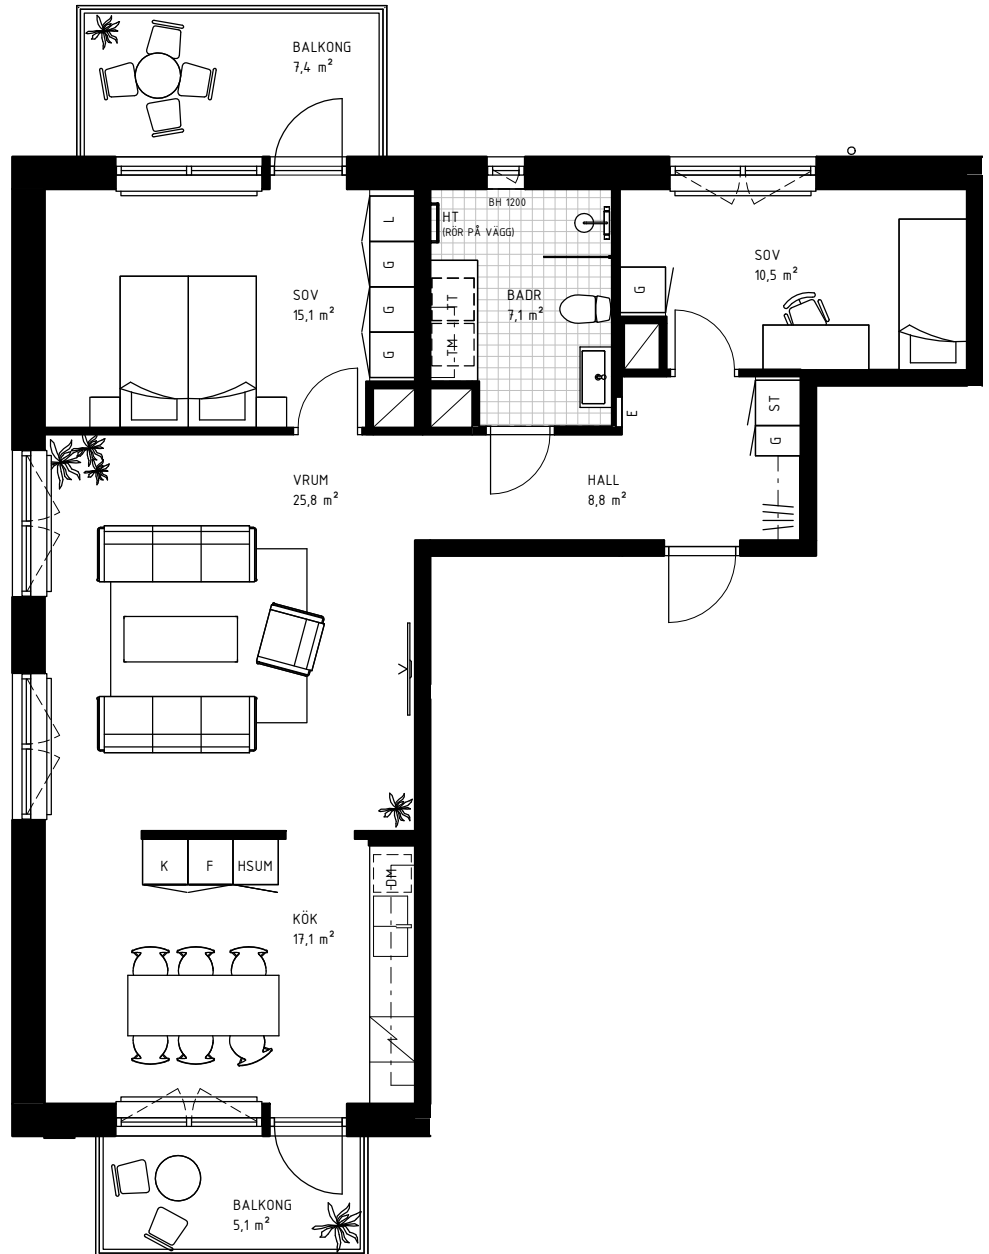

3 rok

87,5 KVM

Rumshöjd 2.6m samt 2.4m i badrum om ej annat anges. Bröstningshöjd fönster 0,60m om ej annat anges.

LGH 2-1103, HUS B, TRH 2

1:100

Rätt till ändringar förbehålles.
Ytangelser är preliminära.
Möbler och övriga illustrationer ingår ej.
Originalformat A4. 2022-02-18

K	Kylskåp	KLK	Klädkammare
F	Frys	KATTV	Kattvind tillgänglig via lucka min 50x115cm
K/F	Kyl/Frys	TT	Torktumlare
DM	Diskmaskin	TM	Tvättmaskin
HSUM	Högsåp med ugn och mikro	KM	Kombimaskin
G	Garderob	E	IT-/elcentral
L	Linnesåp	INKL V	Inklädd installation 2.25m över golv
M	Mikrovågsugn	BH	Bröstningshöjd
ST	Stådsåp	ÖFG	Rumshöjd
HT	Handukstork		