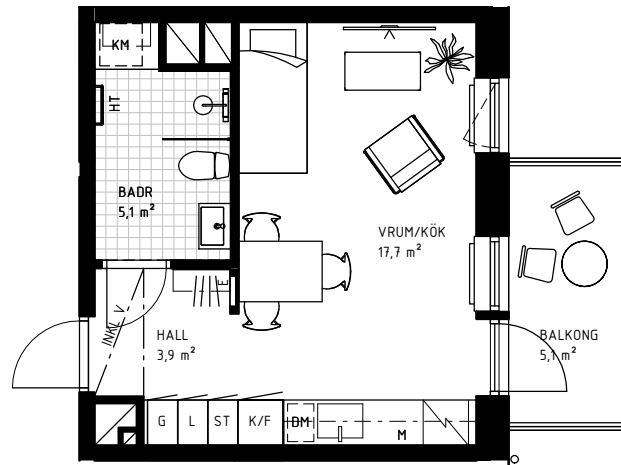

1 rok

27,0 KVM

Rumshöjd 2.6m samt 2.4m i badrum om ej annat anges. Bröstningshöjd fönster 0,60m om ej annat anges.

LGH 1-1402, HUS A, TRH 1

1:100

Rätt till ändringar förbehålles.
Ytangelser är preliminära.
Möbler och övriga illustrationer ingår ej.
Originalformat A4. 2022-02-18

K	Kylskåp	KLK	Klädkammare
F	Frys	KATTV	Kattvind tillgänglig via lucka min 50x115cm
K/F	Kyl/Frys	TT	Torktumlare
DM	Diskmaskin	TM	Tvättmaskin
HSUM	Högsåp med ugn och mikro	KM	Kombimaskin
G	Garderob	E	IT-/elcentral
L	Linnesåp	INKL V	Inklädd installation 2.25m över golv
M	Mikrovågsugn	BH	Bröstningshöjd
ST	Ståpsåp	ÖFG	Rumshöjd
HT	Handukstork		