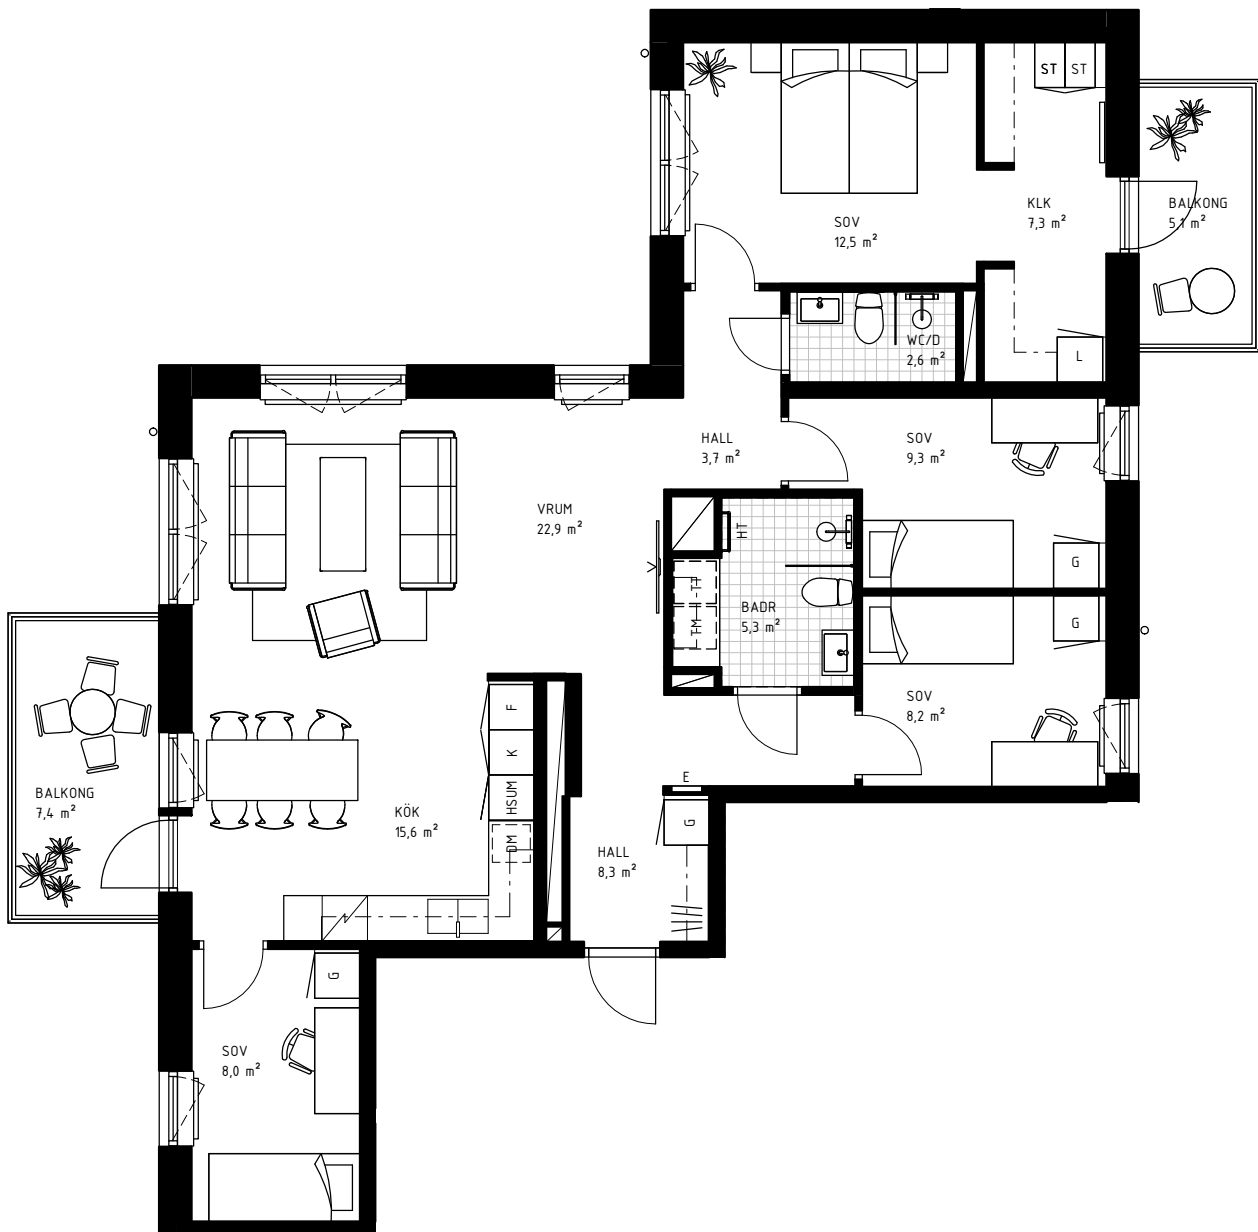

# 5 rok

108,5 KVM

Rumshöjd 2.6m samt 2.4m i badrum om ej annat anges. Bröstningshöjd fönster 0,60m om ej annat anges.

LGH 1-1301, HUS A, TRH 1

1:100

Rätt till ändringar förbehålles.  
Ytangelser är preliminära.  
Möbler och övriga illustrationer ingår ej.  
Originalformat A4. 2022-02-18

K	Kylskåp	KLK	Klädkammare
F	Frys	KATTV	Kattvind tillgänglig via lucka min 50x115cm
K/F	Kyl/Frys	TT	Torktumlare
DM	Diskmaskin	TM	Tvättmaskin
HSUM	Högskaap med ugn och mikro	KM	Kombimaskin
G	Garderob	E	IT-/elcentral
L	Linneskaap	INKL V	Inklädd installation 2.25m över golv
M	Mikrovågsugn	BH	Bröstningshöjd
ST	Städskaap	ÖFG	Rumshöjd
HT	Handukstork		