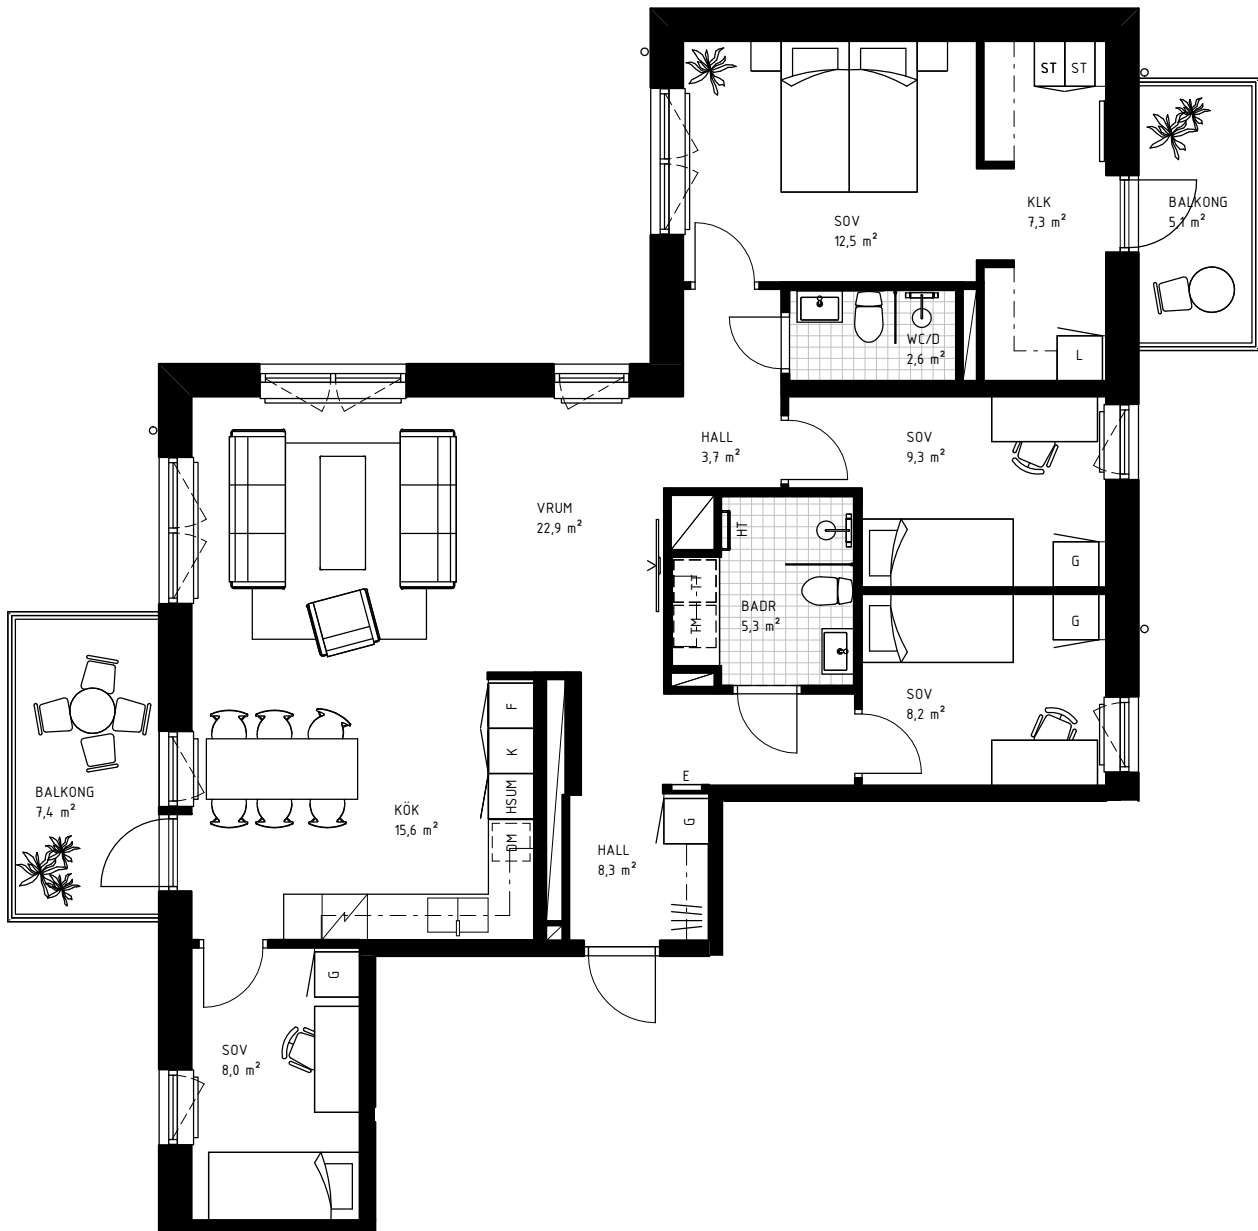

5 rök

108,5 KVM

Rumshöjd 2.6m samt 2.4m i badrum om ej annat anges. Bröstningshöjd fönster 0,60m om ej annat anges.

LGH 1-1101, HUS A, TRH 1

A

B

C

N

1:100

Rätt till ändringar förbehålles.
Ytangelser är preliminära.
Möbler och övriga illustrationer ingår ej.
Originalformat A4. 2022-02-18

K	Kylskåp	KLK	Klädkammare
F	Frys	KATTV	Kattvind tillgänglig via lucka min 50x115cm
K/F	Kyl/Frys	TT	Torktumlare
DM	Diskmaskin	TM	Tvättmaskin
HSUM	Högskaåp med ugn och mikro	KM	Kombimaskin
G	Garderob	E	IT-/elcentral
L	Linneskaåp	INKL V	Inklädd installation 2.25m över golv
M	Mikrovågsugn	BH	Bröstningshöjd
ST	Städskaåp	ÖFG	Rumshöjd
HT	Handukstork		